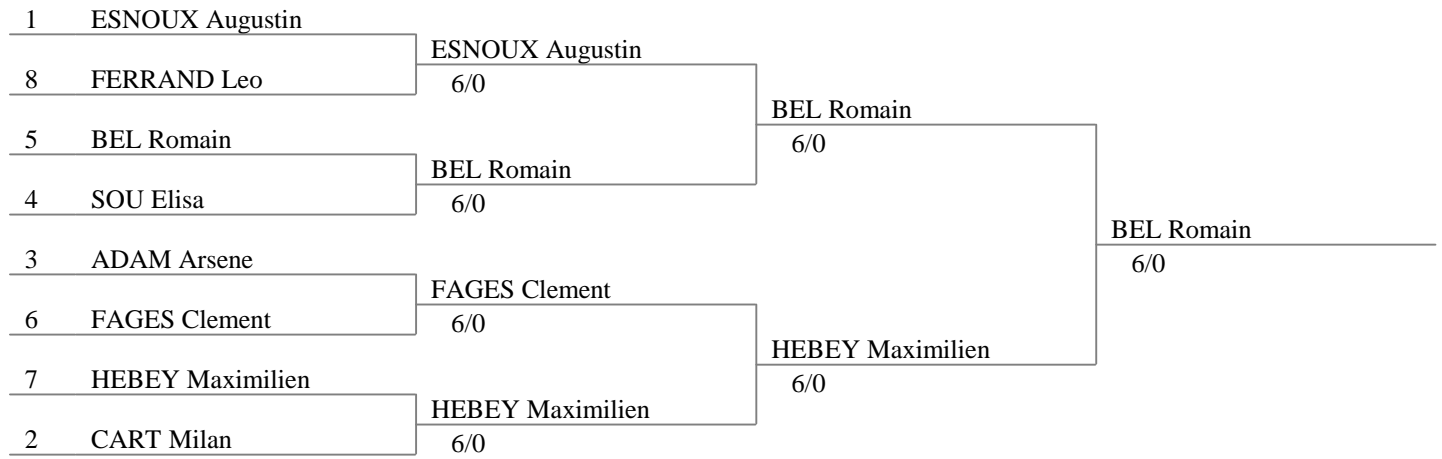

Benjamins - Tournoi de fin d'année

Tableau de 8

Demi-finales

Finale

Classement général (ordre des rangs - 31 tireurs)

rg	nom prénom	club
1	BEL Romain	PARIS T
2	HEBEY Maximilien	PARIS T
3	ESNOUX Augustin	GARDER
3	FAGES Clement	PARIS T
5	CART Milan	PARIS T
6	FERRAND Leo	PARIS T
7	ADAM Arsene	PARIS T
8	SOU Elisa	PARIS T
9	ARCHIMBAUD Baptiste	PARIS T
10	BRUNNER Remi	PARIS T
11	PRUDENTE CORNIER Amede	PARIS T
12	ESNOUX Camille	GARDER
13	CAILLAT Victor	PARIS T
14	DU MUR Aurelien	PARIS T
15	PROBST Thomas	PARIS T
16	LEBREC Eloi	PARIS T
17	MARCAILLOU Clemence	PARIS T
18	GIRAND Robin	GARDER
19	PALLEZ Gauvain	PARIS T
20	FIGUEIRA Dany	PARIS T
21	LEGUEDOIS-CODINA Rubèn	PARIS T
22	MARKOVIC Vladimir	PARIS T
23	BARALON Daphne	PARIS T
24	PLATANIA Luca	PARIS T
25	NAVENOT Louis	PARIS T
26	COADOU CHAVENTON Stanislas	PARIS T
27	BARBARIN Arthur	PARIS T
28	GOLDENBERG Clara	PARIS T
29	BAUDOIN Thomas	PARIS T
30	SOU Arthur	PARIS T
31	BOURSIER Beatrice	GARDER